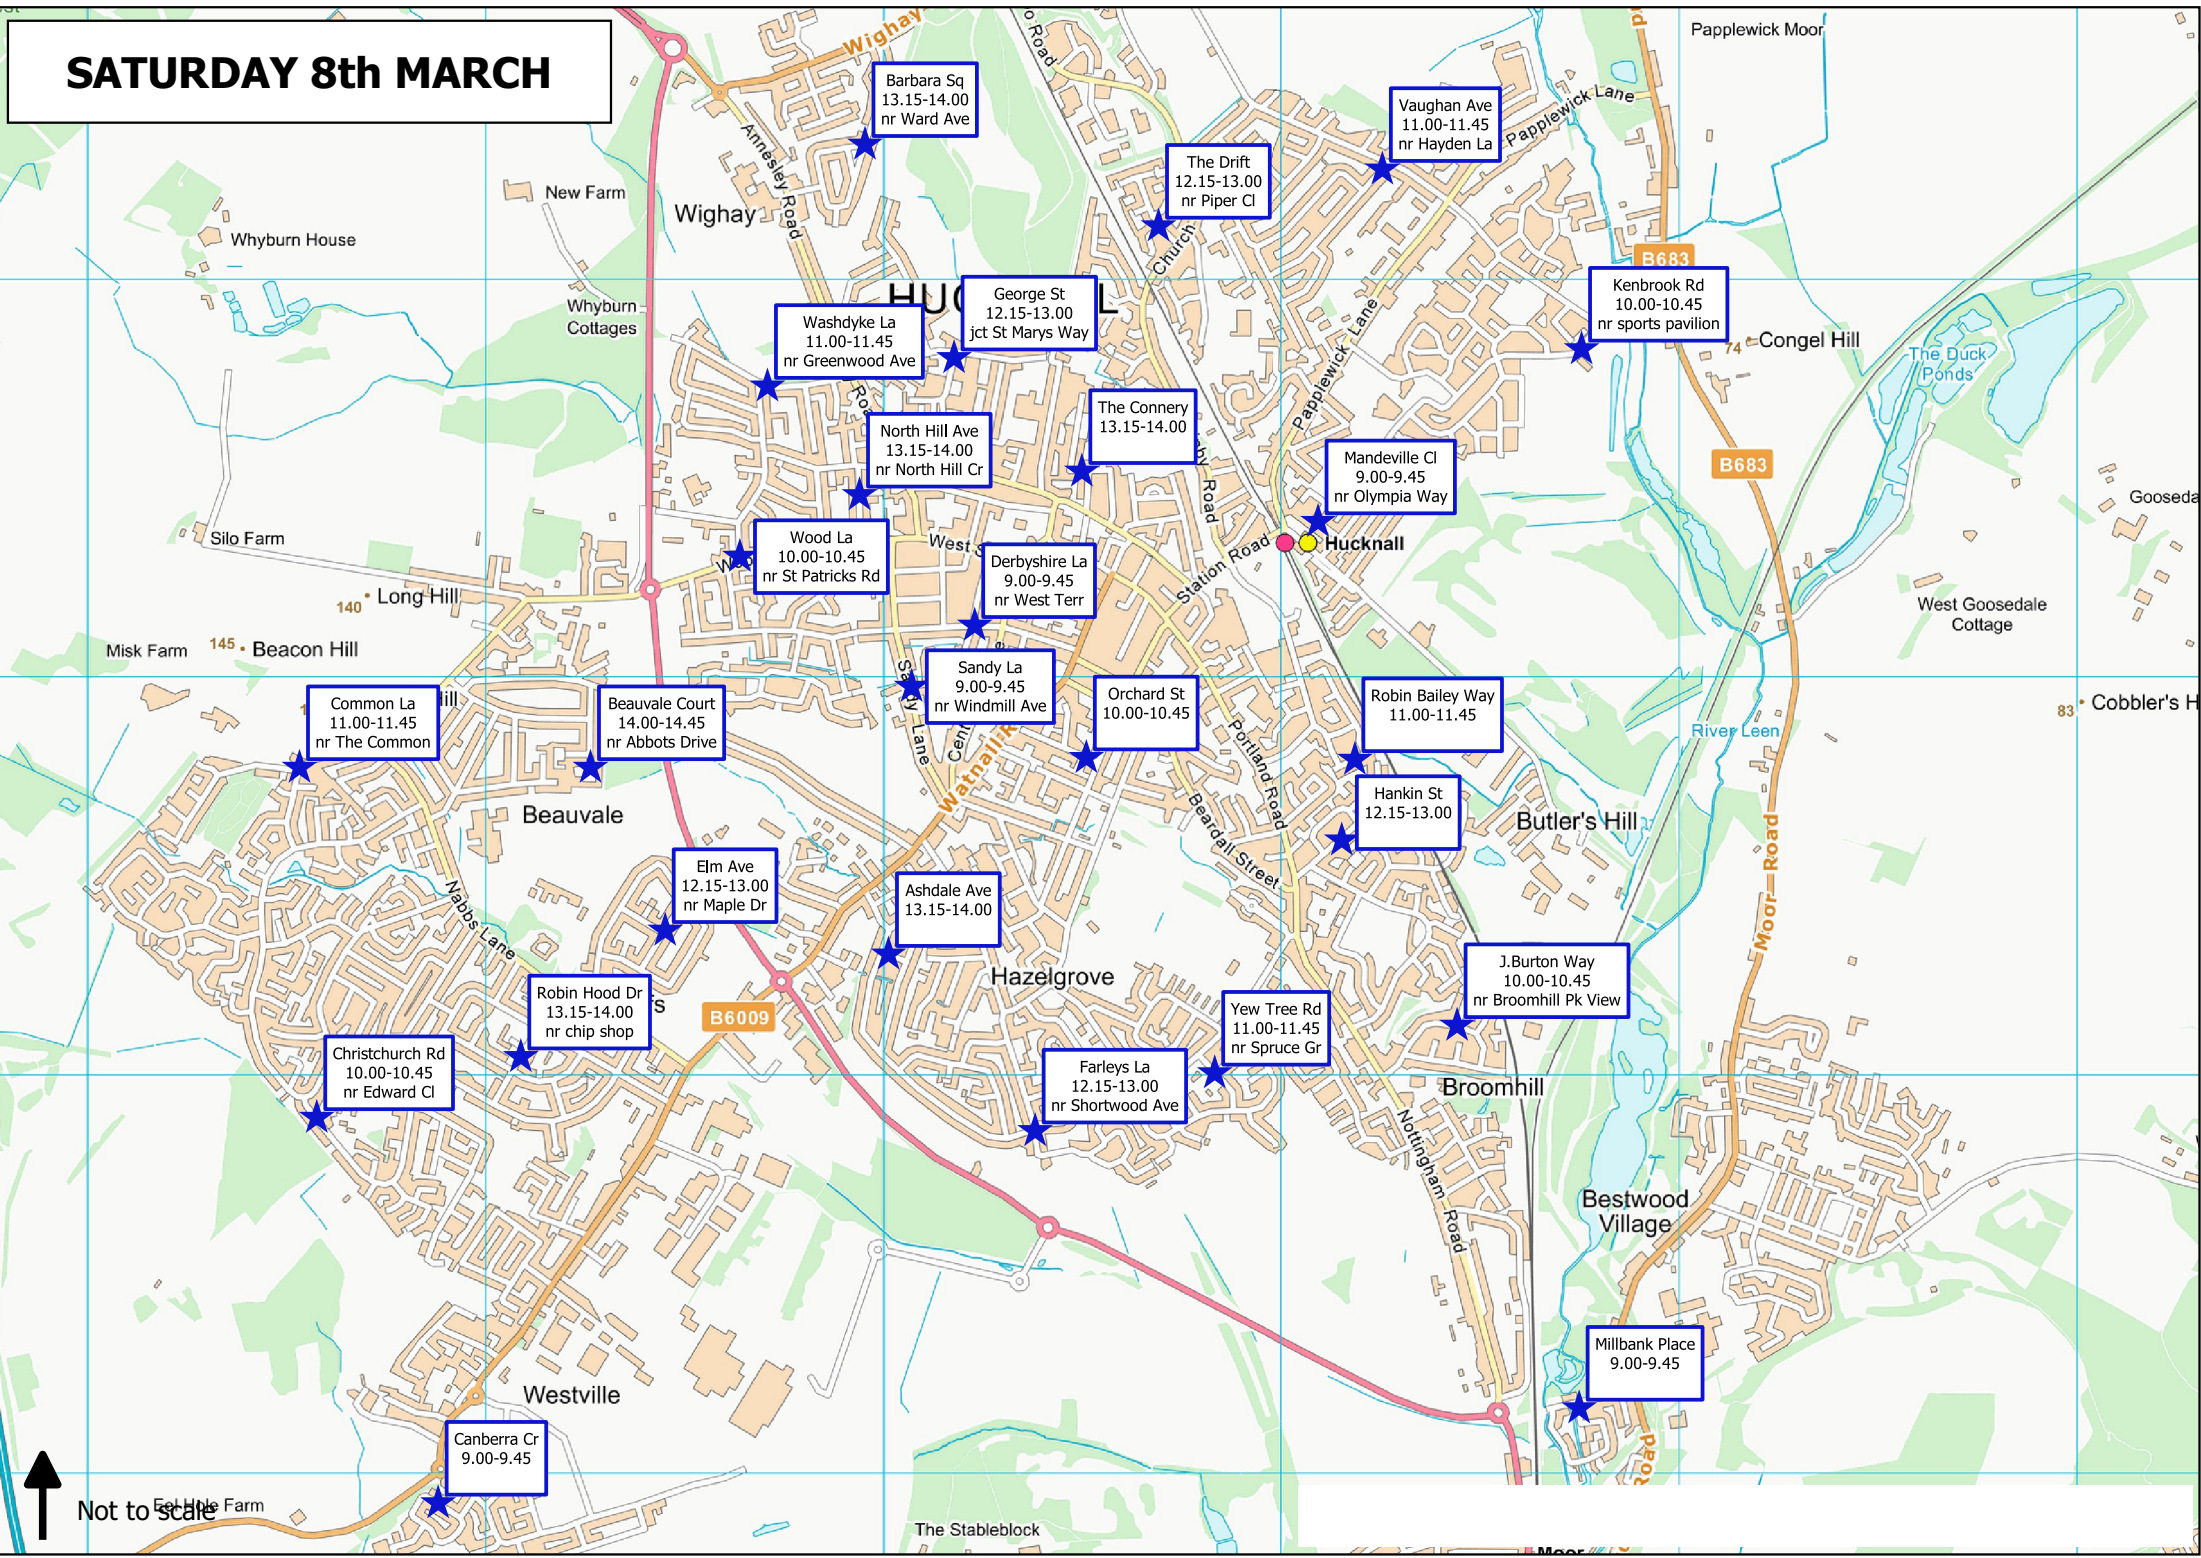

SATURDAY 8th MARCH

Barbara Sq
13.15-14.00
nr Ward Ave

Vaughan Ave
11.00-11.45
nr Hayden La

The Drift
12.15-13.00
nr Piper Cl

Kenbrook Rd
10.00-10.45
nr sports pavilion

Washdyke La
11.00-11.45
nr Greenwood Ave

George St
12.15-13.00
jct St Marys Way

The Connery
13.15-14.00

Mandeville Cl
9.00-9.45
nr Olympia Way

North Hill Ave
13.15-14.00
nr North Hill Cr

Wood La
10.00-10.45
nr St Patricks Rd

Derbyshire La
9.00-9.45
nr West Terr

Sandy La
9.00-9.45
nr Windmill Ave

Orchard St
10.00-10.45

Robin Bailey Way
11.00-11.45

Common La
11.00-11.45
nr The Common

Beauvale Court
14.00-14.45
nr Abbots Drive

Hankin St
12.15-13.00

Elm Ave
12.15-13.00
nr Maple Dr

Ashdale Ave
13.15-14.00

J. Burton Way
10.00-10.45
nr Broomhill Pk View

Robin Hood Dr
13.15-14.00
nr chip shop

Yew Tree Rd
11.00-11.45
nr Spruce Gr

Christchurch Rd
10.00-10.45
nr Edward Cl

Farleys La
12.15-13.00
nr Shortwood Ave

Millbank Place
9.00-9.45

Canberra Cr
9.00-9.45

↑
Not to scale